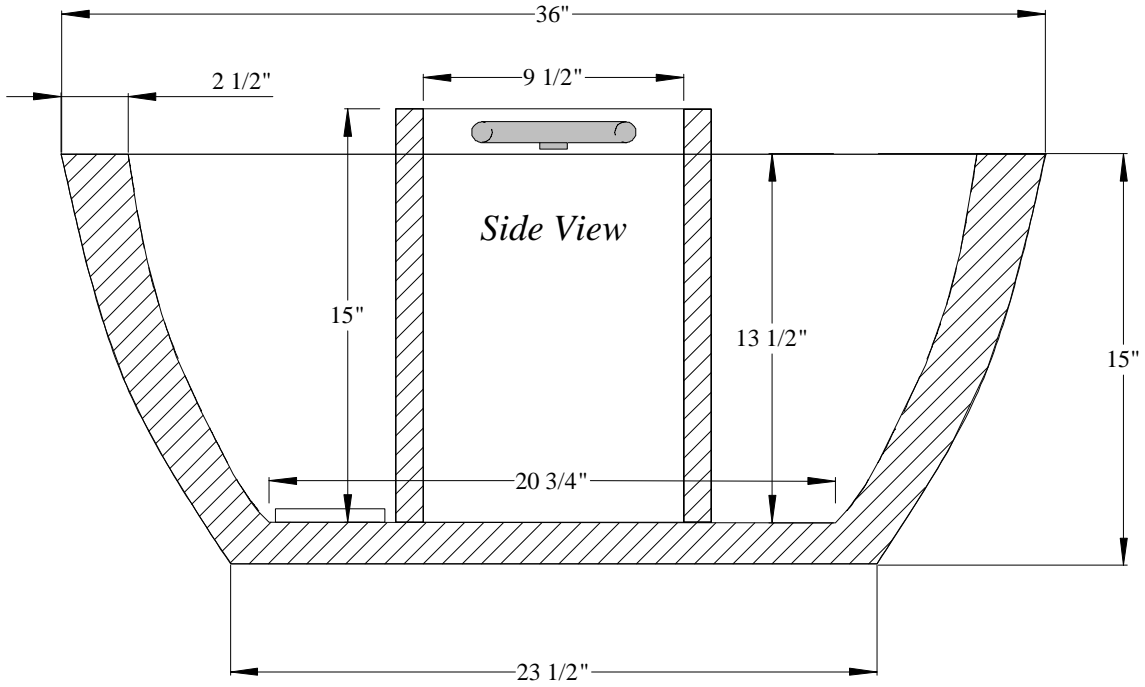

# 36 inch Bowl Cylinder Options

## 6" ring

## 12" ring